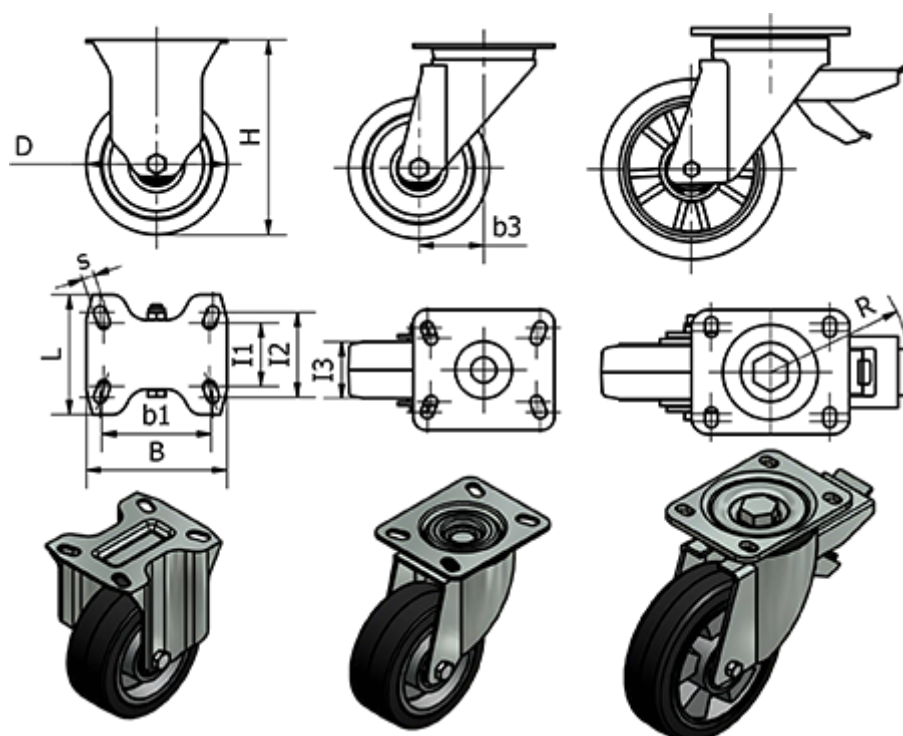

Varenummer: 2314452781  
 Beskrivelse: E+G støbejerns hjul 452781  
 RE.G2-160-SSF-H - Drejelig konsol m/bremse

## Mål

	= -	I2	= 87	Vægt (g) = 3570
B	= 140	I3	= 50	
b1	= 105	Kode	= 452781	
b3	= 70	L	= 110	
D	= 160	R	= 126	
Dynamisk belastning (N)	= 3000	Rullemodstand (N)	= 3000	
H	= 205	s	= 11	
I1	= 73	Type	= RE.G2-160-SSF-H	